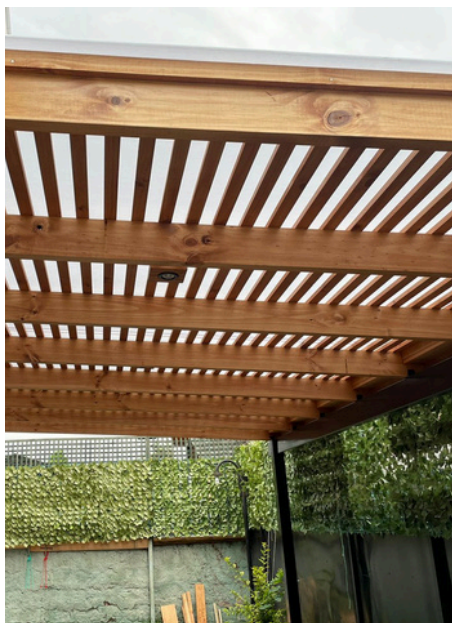

Techumbre

Treillage paralelo y cubierta de policarbonato alveolar.

EMPALIZADO 2X1"

POLICARBONATO ALVEOLAR

VIGAS DE MADERA:

- PARALELAS 2X6"
- TAPACÁN 2X8"