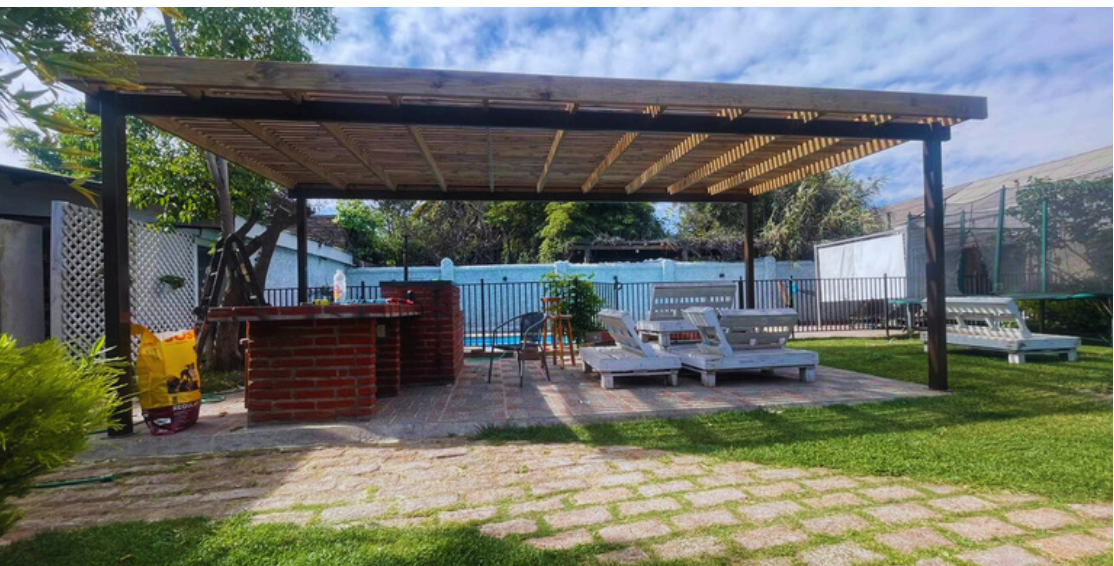

Viga frontal

Elemento principal para dar resistencia al peso de la estructura.

**Perfil metálico rectangular
150x50mm.**

APLICACIÓN ANTICORROSIVO

APLICACIÓN ESMALTE SINTÉTICO

NO SE CURVA EN EL PASO DEL TIEMPO

PERMITE DISMINUCIÓN DE PILARES
INTERMEDIOS.